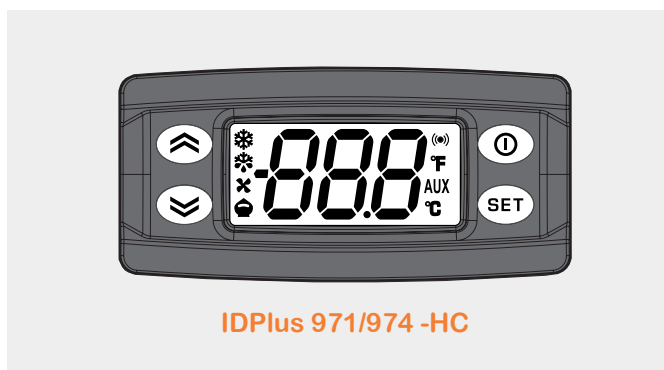

IDPlus 971/974 -HC

Codici	Descrizione	Portata relè	Alimentazione
IDP17D07E0100	IDPlus 961 NTC -HC	2Hp	230Vac
IDP29DB7E0100	IDPlus 971 NTC -HC	2Hp/8A	230Vac
IDP2EDB7E0100	IDPlus 974 NTC -HC	2Hp/8A/5A	230Vac

ITALY - Headquarters

Eliwell Controls srl
Via dell'Industria, 15 Z.I. Paludi
32016 Alpagò (BL) - ITALY
T: +39 0437 986 111
F: +39 0437 989 066

Seguici su

Vendite
T: +39 0437 986 100 (Italy)
T: +39 0437 986 200 (other countries)
E: saleseliwell@schneider-electric.com

Supporto tecnico
T: +39 0437 986 300
E: Techsuppeliwell@schneider-electric.com

CT123403 • TDS IDPLUS HC • IT • rel. 0419
© Eliwell Controls s.r.l. 2019 - All right reserved

www.eliwell.com