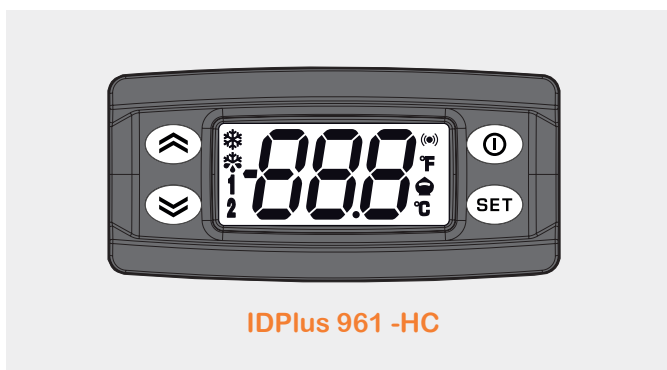

IDPlus HC

Controllori per refrigerazione compatibili con idrocarburi

- ✓ Compatibili con refrigeranti infiammabili quali R290 e R600
- ✓ Utilizzabili a copertura della gamma completa di banchi statici e ventilati
- ✓ Con manuale tecnico consultabile nell'APP myEliwell tramite QR code

I controllori della serie **IDPlus HC** sono dispositivi progettati per essere utilizzati in unità refrigerate statiche e ventilate che fanno uso di **refrigeranti infiammabili** in categoria 2L o 3 come ad esempio **R290** (propano) e **R600** (isobutano).

Essi sono arricchiti dalle funzionalità quali:

- > **Easy Map**: 4 configurazioni macchina preimpostate e selezionabili velocemente all'avvio.
- > **Deep Cooling Cycle**: permette l'abbattimento veloce della temperatura all'avviamento o dopo il carico dell'unità refrigerata.
- > **Condenser Over Heating**: permette di monitorare la temperatura di mandata compressore notificando la necessità di manutenzione del condensatore.
- > **HACCP**: algoritmo che permette di registrare eventi di allarme di temperatura e di black-out.

IDPlus 961 -HC